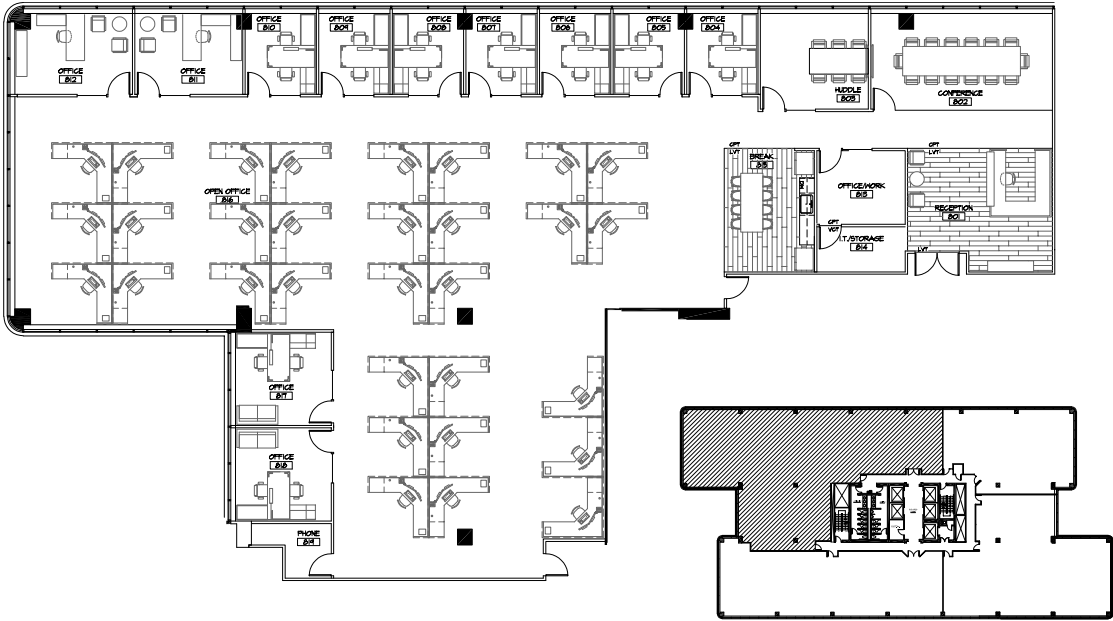

4601 DTC

SUITE 800
8,908 RSF

TOUR SUITE ▶

Nathan J. Bradley
303.813.6444
nate.bradley@cushwake.com

W. Ryan Stout
303.813.6448
ryan.stout@cushwake.com

Zachary T. Williams
303.813.6474
zach.williams@cushwake.com