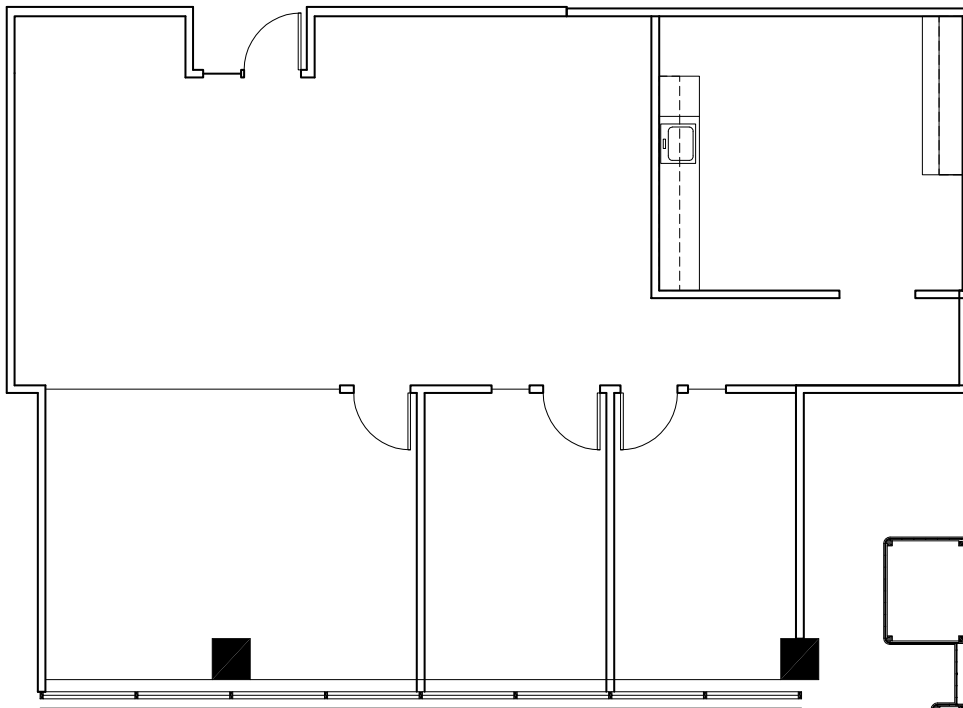

4601 DTC

SUITE 625
2,016 RSF

Nathan J. Bradley
303.813.6444
nate.bradley@cushwake.com

W. Ryan Stout
303.813.6448
ryan.stout@cushwake.com

Zachary T. Williams
303.813.6474
zach.williams@cushwake.com