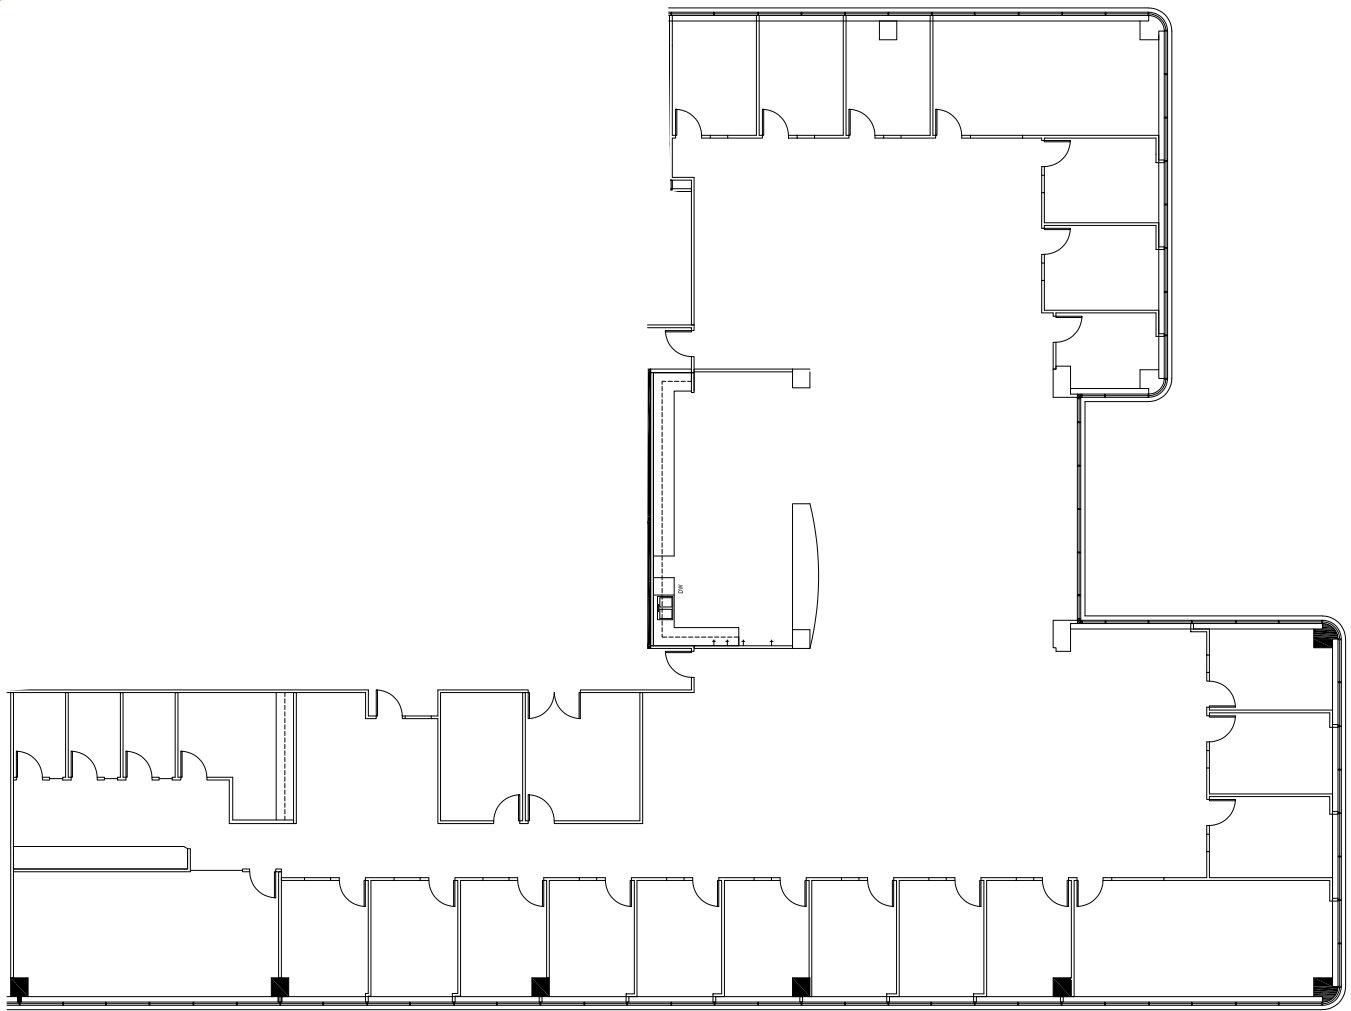

4601 DTC

SUITE 350
12,054 RSF

Nathan J. Bradley
303.813.6444
nate.bradley@cushwake.com

W. Ryan Stout
303.813.6448
ryan.stout@cushwake.com

Zachary T. Williams
303.813.6474
zach.williams@cushwake.com