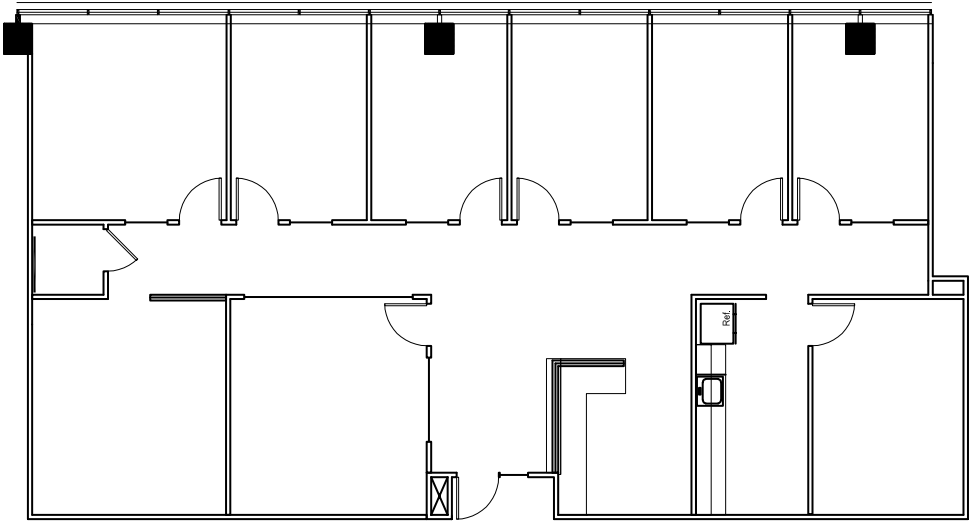

4601 DTC

SUITE 300
2,797 RSF

Nathan J. Bradley
303.813.6444
nate.bradley@cushwake.com

W. Ryan Stout
303.813.6448
ryan.stout@cushwake.com

Zachary T. Williams
303.813.6474
zach.williams@cushwake.com