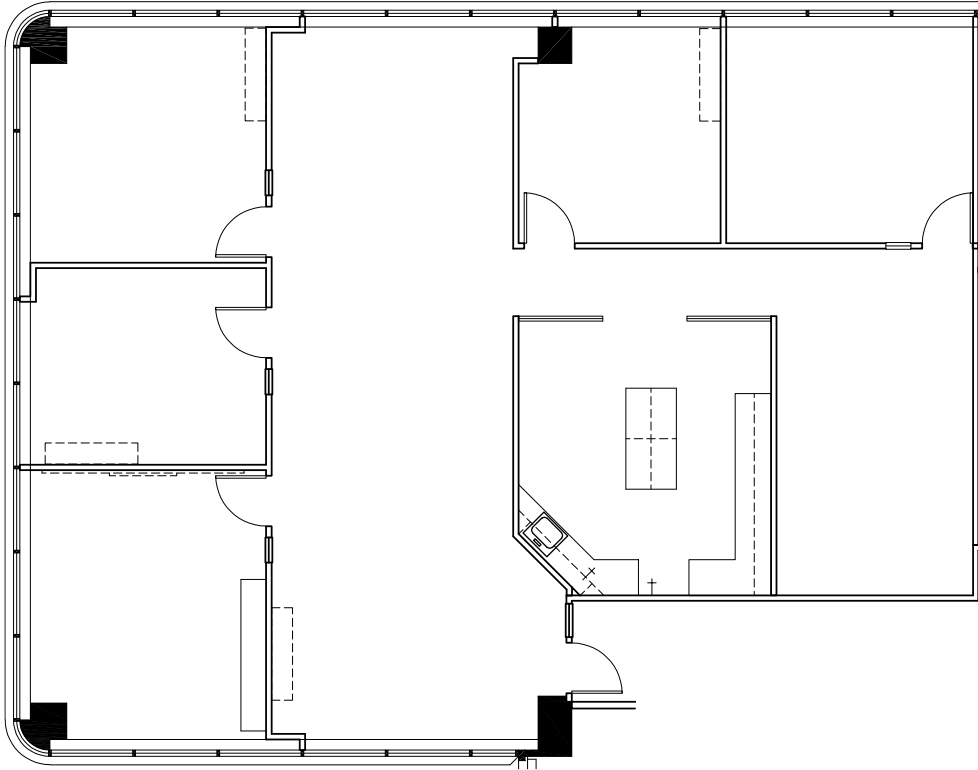

4601 DTC

SUITE 120
2,813 RSF

Nathan J. Bradley
303.813.6444
nate.bradley@cushwake.com

W. Ryan Stout
303.813.6448
ryan.stout@cushwake.com

Zachary T. Williams
303.813.6474
zach.williams@cushwake.com